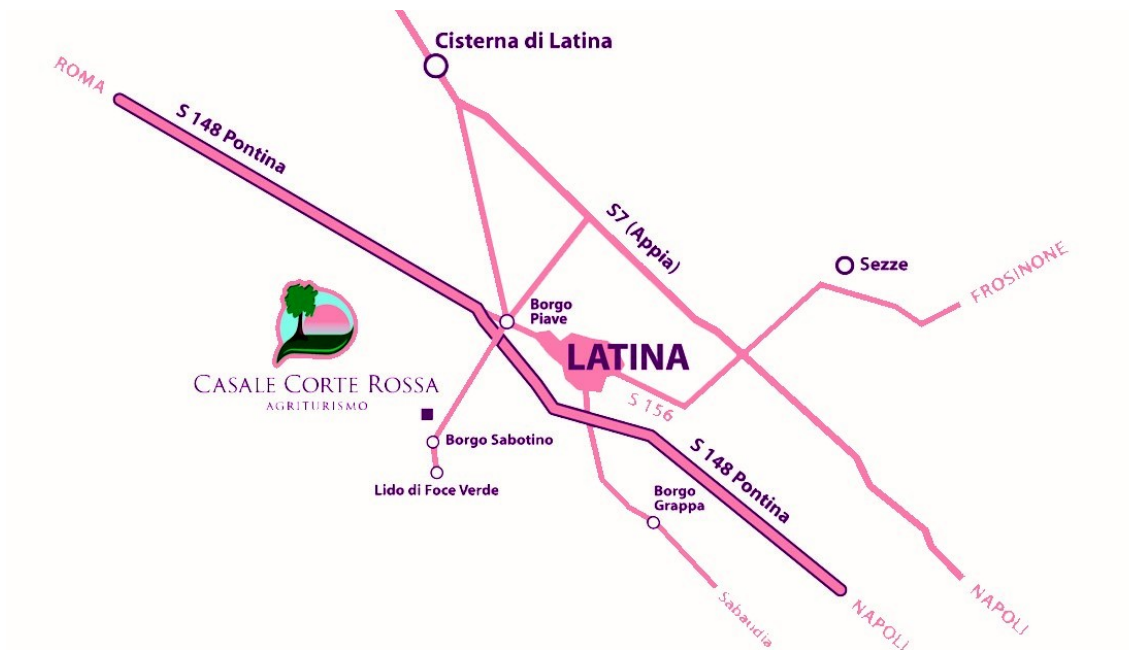

IL CASALE CORTE ROSSA
VIA PROVINCIALE PER B.go SABOTINO 49
LATINA
INFORMAZIONI 0773645766

Solidarte

Il Casale Corte Rossa